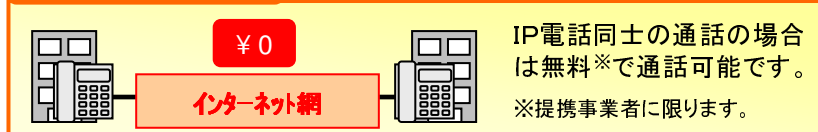

社内の業務効率化等でコスト削減を実施しており、それ以外のコスト削減を本気で考えている企業様を対象として、社内ネットワーク使用における大幅コスト削減を提案しております。

条件 3

—電話を仕事で使用している—

弊社サービスはIP電話による次世代の電話サービスで、クリックひとつで電話を発信することを可能にしました。そのため、電話の使用頻度が多いほど有効なサービスとなっております。

IP電話って何? ~IP電話でコスト削減編~

IP電話とは「インターネットを使った電話サービス」のこと

従来の電話サービス

IP電話サービス

コスト削減ポイント①

IP電話にすると...

NTT回線はもういらない!?

電話もネットもインターネット網を使用することで、今までご利用の**NTT回線不要になります**。当然、その分のコストの削減が可能になります。

例えば、NTTで6回線分申込みと年額で**13万円程度カット可能**。

電話もPCと一緒にLANでつなげることが可能。**もう席替えの際に電話工事屋さんを呼ばなくても大丈夫!**

コスト削減ポイント②

通話時間分布

あなたの通話時間の75%は2分以内

2分で
5.4円

日本の全通話の約75%が2分以内。だからMEDiAは**2分課金**。しかも固定電話への発信は**業界最安値**の2分5.4円全国一律料金。電話代の大幅削減が可能となります。

テレコムデータブック2005(TCA編)より