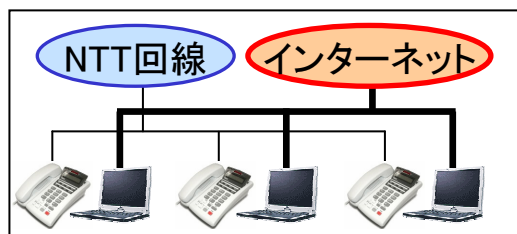

IP電話とは「インターネットを使った電話サービス」のこと

従来の電話サービス

IP電話サービス

コスト削減ポイント①

IP電話にすると...

NTT回線はもういらない!?

電話もネットもインターネット網を使用することで、今までご利用の**NTT回線不要になります**。当然、その分のコストの削減が可能になります。

例えば、NTTで6回線分申込みと年額で**13万円程度カット可能**。

電話もPCと一緒にLANでつなげることが可能。**もう席替えの際に電話工事屋さんを呼ばなくても大丈夫!**

コスト削減ポイント②

通話時間分布

あなたの通話時間の75%は2分以内

2分で
5.4円

日本の全通話の約75%が2分以内。だからMEDiAは**2分課金**。しかも固定電話への発信は**業界最安値**の2分5.4円全国一律料金。電話代の大幅削減が可能となります。

テレコムデータブック2005(TCA編)より