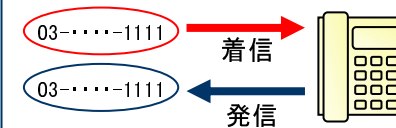

付加価値

現状

同じ電話番号が利用できます!

IP電話にしても、今までご利用していた電話番号が、そのままご利用いただけます。