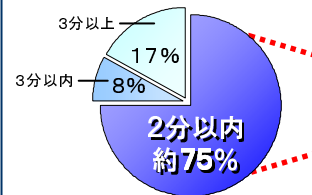

IP電話とは「インターネットを使った電話サービス」のこと

従来の電話サービス

IP電話サービス

コスト削減ポイント①

IP電話にすると...

NTT回線はもういらない!?

電話もネットもインターネット網を使用することで、今までご利用の**NTT回線不要になります**。当然、その分のコストの削減が可能になります。

例えば、NTTで6回線分申込みと年額で**13万円程度カット可能**。

電話もPCと一緒にLANでつなげることが可能。**もう席替えの際に電話工事屋さんを呼ばなくても大丈夫!**

コスト削減ポイント②

通話時間分布

あなたの通話時間の75%は2分以内

2分で
5.4円

日本の全通話の約75%が2分以内。だからMEDiAは**2分課金**。しかも固定電話への発信は**業界最安値**の2分5.4円全国一律料金。電話代の大幅削減が可能となります。

テレコムデータブック2005(TCA編)より