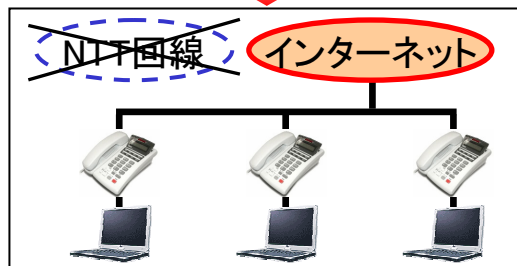

IP電話とは「インターネットを使った電話サービス」のこと

従来の電話サービス

IP電話サービス

コスト削減ポイント①

IP電話にすると...

NTT回線はもういらない!?

電話もネットもインターネット網を使用することで、今までご利用の**NTT回線不要になります**。当然、その分のコストの削減が可能になります。

例えば、NTTで6回線分申込みと年額で**13万円程度カット可能**。

電話もPCと一緒にLANでつなげることが可能。**もう席替えの際に電話工事屋さんを呼ばなくても大丈夫!**

コスト削減ポイント②

通話時間分布

あなたの通話時間の75%は2分以内

2分で
5.4円

日本の全通話の約75%が2分以内。だからMEDiAは**2分課金**。しかも固定電話への発信は**業界最安値**の2分5.4円全国一律料金。電話代の大幅削減が可能となります。

テレコムデータブック2005(TCA編)より